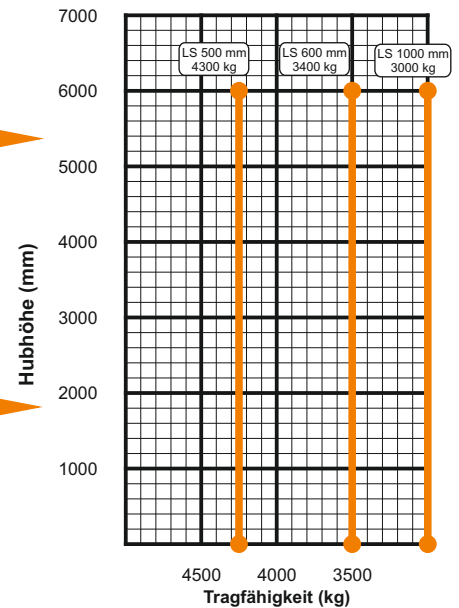

Für Ihre Spezialeinsätze:

- ✓ Lagerhaltung
- ✓ Montage
- ✓ Inneneinsätze
- ✓ und vieles mehr
- ✓ Wartungsarbeiten
- ✓ Materialtransport
- ✓ Außeneinsätze

SPEZIAL Zinkenverstellgerät

Technische Daten:

Tragkraft max.:	4300 kg*
Hubhöhe max.:	6,00 m
Bauhöhe:	2,85 m
Freihub:	1,93 m
Mastneigung vor/zurück:	7°/9°
Gabellänge:	1,20 m
Gabel lang:	2,40 m
Gabelträgerbreite:	1,54 m
Transportmaße L x B:	(4,45**) 3,16 x 1,56 m
Eigengewicht:	7868 kg
Antriebsart:	Elektro
Batteriespannung / Kapazität :	80 V / 930 Ah