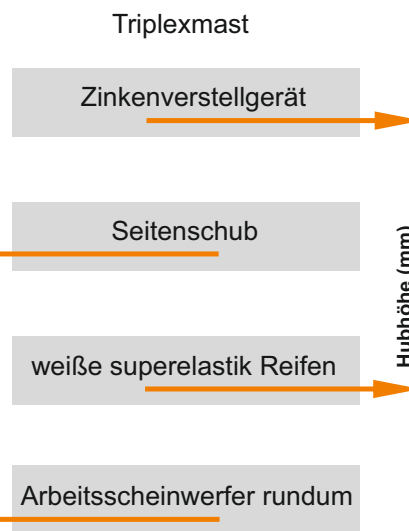

Für Ihre Spezialeinsätze:

- ✓ Lagerhaltung
- ✓ Montage
- ✓ Inneneinsätze
- ✓ und vieles mehr
- ✓ Wartungsarbeiten
- ✓ Materialtransport
- ✓ Außeneinsätze

SPEZIAL Zinkenverstellgerät

Technische Daten:

Tragkraft max.:	4300 kg*
Hubhöhe max.:	6,00 m
Bauhöhe:	2,85 m
Freihub:	1,93 m
Mastneigung vor/zurück:	7°/9°
Gabellänge:	1,20 m
Gabel lang:	2,40 m
Gabelträgerbreite:	1,54 m
Transportmaße L x B:	(4,45**) 3,16 x 1,56 m
Eigengewicht:	7868 kg
Antriebsart:	Elektro
Batteriespannung / Kapazität :	80 V / 930 Ah