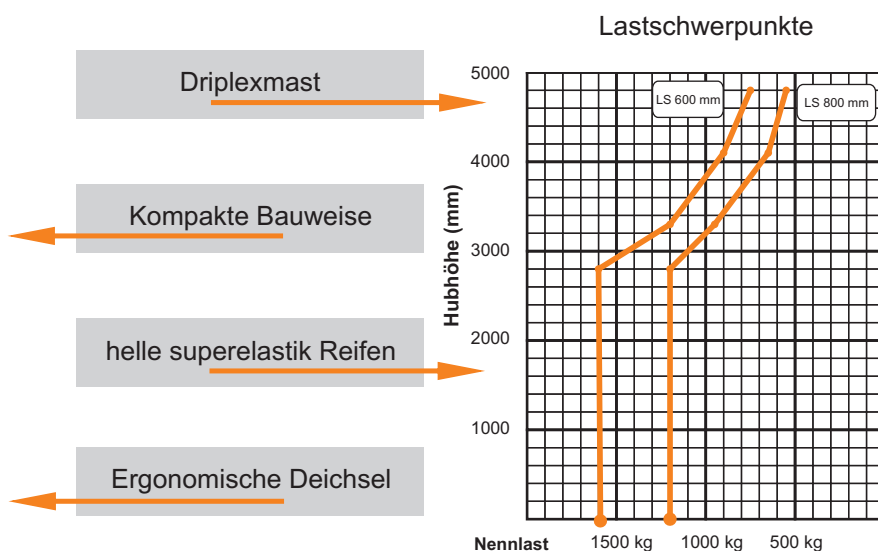

## Hochhubwagen ST048-1.6t-E

*Ihr Helfer im umfangreichen Materialtransport!*

### Technische Daten:

Tragkraft max.:	1600 kg*
Hubhöhe max.:	4,80 m
Bauhöhe:	2,21 m
Freihub oh. Lastschutzgitter:	1,50 m
Gabellänge:	1,16 m
Gabelträgerbreite:	0,80 m
Transportmaße L x B:	2,20 x 0,85 m
Eigengewicht:	1630 kg
Antriebsart:	Elektro
Batteriespannung / Kapazität :	24 V / 430 Ah