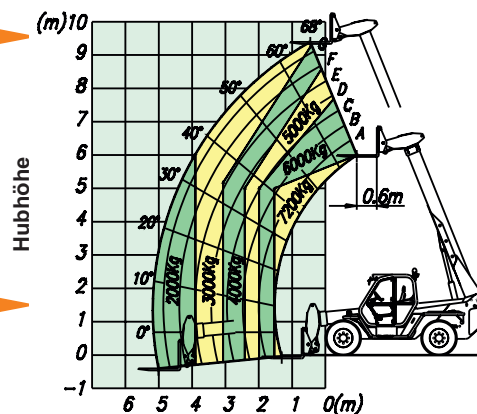

Aktuell bei uns!

**Teleskop-Stapler
 ST096-7.2t-D**

Das Arbeitstier im umfangreichen Materialtransport!

Kabine mit Heizung

1-fach Teleskop

optionale Anbauteile

Lastschutzgitter

Seitenvershub

3 Lenkarten

geländegängig

hydraulische Nivellierung

Lastschwerpunkt 600 mm

Für Ihre Spezialeinsätze:

- ✓ Materialtransport
- ✓ Montage
- ✓ Erdbewegungen
- ✓ hohe Traglast
- ✓ Wartungsarbeiten
- ✓ Lasthakenarbeiten
- ✓ Außeneinsätze
- ✓ und vieles mehr

SPEZIAL

hohe Tragkraft

Technische Daten:

Tragkraft max.:	7200 kg*
Hubhöhe max.:	9,55 m
Reichweite max.:	5,50 m
Nivellierung:	+ - 10°
Gabelträgerbreite:	1,50 m
Transportmaße L x B:	5,35** x 2,37 m
Gesamthöhe:	2,41 m
Eigengewicht:	10650 kg
Getriebe:	Hydrostat
Antriebsart:	Diesel
Geschwindigkeit max.:	20 km/h