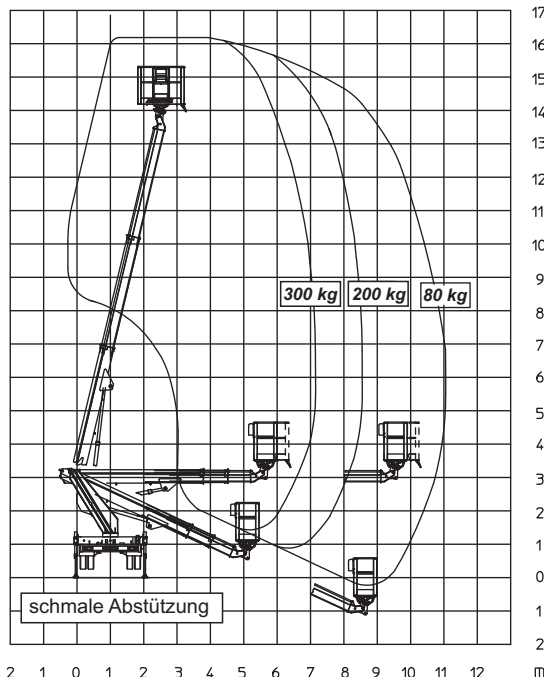

Arbeitshöhe max.:	16,15 m
Platförmhöhe max.:	14,15 m
Seitl. Reichweite bei 230 kg max.:	ca. 10,90 m*
Seitl. Reichweite bei 300 kg max.:	ca. 9,40 m*
Korbnutzlast max.:	300 kg
Korbdrehung (über 15° Ausleger):	2 x 90°
Arbeitskorb L x B:	1,40 x 0,70 m
Schwenkbereich:	400°
Seitlicher Überhang:	innerhalb Spiegelbreite
Fahrzeugmaße L x B:	6,10 x 2,24 m
Fahrzeughöhe:	2,90 m
Abstützbreite (Stütztellermitte):	2,07 / 2,75 / 3,42 m**
Eigengewicht:	3.300 kg
Bodendruckbelastung max.:	(Stütze) 3.000 daN
Antrieb:	FZ-Motor-Nebenantrieb
Steuerung:	voll proportional (stufenlos)
Einsatzmöglichkeit:	aussen
Führerscheinklassen:	B oder 3

* Reichweite ab Drehkranzmitte; Last- und positionsabhängig
 ** schmal / einseitig schmal / beidseitig breit abgestützt
 Tellermitte m. Unterlegplatte + 40 cm, Stützteller: Ø 16 cm

Beachten Sie alle zusätzlichen Diagramme (2. Seite).
 Der Bereich über dem Führerhaus ist eingeschränkt.

Diagramme LK162-D23

beidseitig schmal

beidseitig breit