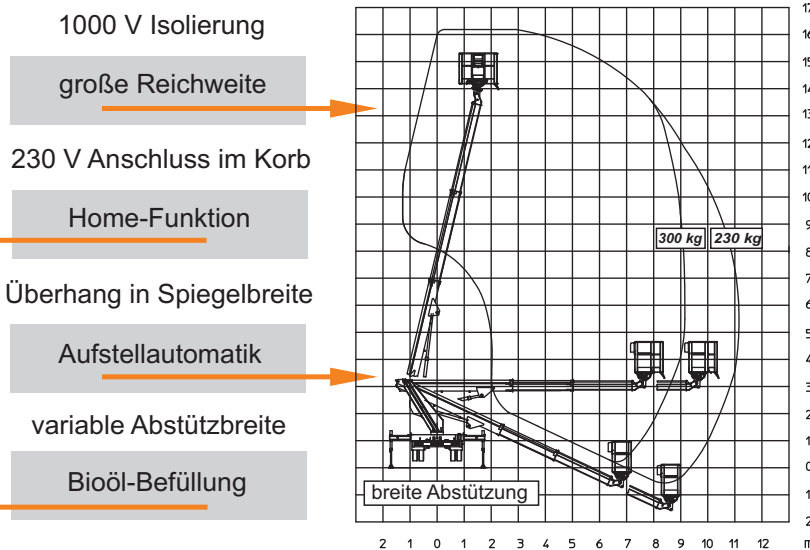

Für Ihre Spezialeinsätze:

- ✓ Arbeiten unter Spannung
- ✓ Baumbeschnitt
- ✓ Filmaufnahmen
- ✓ Lichtwerbung
- ✓ Energieversorgung
- ✓ mit Glasfaserkorb
- ✓ und vieles mehr

Technische Daten:

SPEZIAL
 300 kg Traglast

Arbeitshöhe max.:	16,15 m
Platförmhöhe max.:	14,15 m
Seitl. Reichweite bei 230 kg max.:	ca. 10,90 m*
Seitl. Reichweite bei 300 kg max.:	ca. 9,40 m*
Korbnutzlast max.:	300 kg
Korbdrehung (über 15° Ausleger):	2 x 90°
Arbeitskorb L x B:	1,40 x 0,70 m
Schwenkbereich:	400°
Seitlicher Überhang:	innerhalb Spiegelbreite
Fahrzeugmaße L x B:	6,10 x 2,24 m
Fahrzeughöhe:	2,90 m
Abstützbreite (Stütztellermitte):	2,07 / 2,75 / 3,42 m**
Eigengewicht:	3.300 kg
Bodendruckbelastung max.:	(Stütze) 3.000 daN
Antrieb:	FZ-Motor-Nebenantrieb
Steuerung:	voll proportional (stufenlos)
Einsatzmöglichkeit:	aussen
Führerscheinklassen:	B oder 3

* Reichweite ab Drehkranzmitte; Last- und positionsabhängig
 ** schmal / einseitig schmal / beidseitig breit abgestützt
 Tellermitte m. Unterlegplatte + 40 cm, Stützteller: Ø 16 cm

Beachten Sie alle zusätzlichen Diagramme (2. Seite).
 Der Bereich über dem Führerhaus ist eingeschränkt.

Diagramme LK162-D23

beidseitig schmal

beidseitig breit