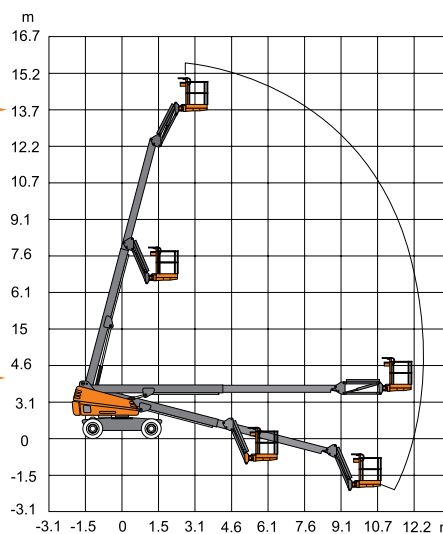

## Teleskop-Arbeitsbühne TB 158-D23

**Die Wartungs- und Instandhaltungs-Arbeitsbühne im umfangreichen Aussenbereich!**

- in voller Höhe verfahrbar
- flexibel durch Korbarm
- elektrische Notabsenkung
- geländegängig durch Allrad
- volle Korblast b. max. Reichweite
- große seitliche Reichweite
- breite ausgeschäumte Reifen
- aktive Pendelachse

### Technische Daten:

Arbeitshöhe max.:	<b>15,80 m</b>
Plattformhöhe max.:	13,80 m
Seitl. Reichweite bei 227 kg:	12,10 m*
Seitl. Drehtischüberhang:	0,94 m
Korbnutzlast max.:	227 kg
Korbdrehung:	2 x 85°
Arbeitskorb L x B:	1,83 x 0,91 m
Schwenkbereich:	360° endlos
Transportmaße L x B:	(6,89**) 8,79 x 2,30 m
Transporthöhe:	2,39 m
Eigengewicht:	7100 kg
Bodendruckbelastung max.:	(Rad) 5572 daN
Antrieb:	Diesel 4x4 Allrad
Steuerung:	voll proportional (stufenlos)
Einsatzmöglichkeiten:	innen und aussen