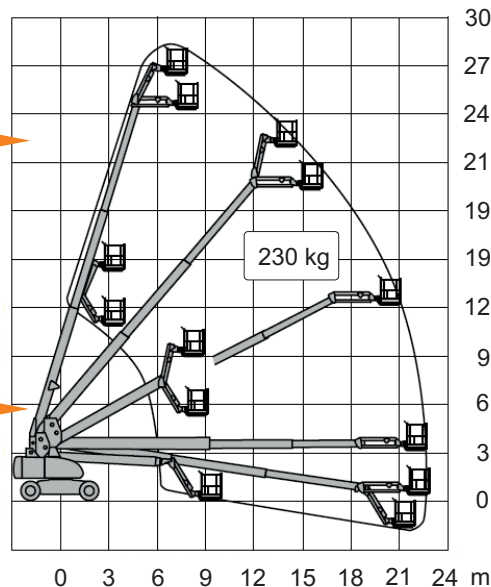

## Teleskop-Arbeitsbühne TB 282-D25

**Die Wartungs- und Instandhaltungs-Arbeitsbühne im komplexen Außenbereich!**

- in voller Höhe verfahrbar
- flexibel durch Korbbarm
- Stromgenerator - Korbsteckdose
- elektrische Notabsenkung
- volle Korblast b. max. Reichweite
- große seitliche Reichweite
- breite ausgeschäumte Reifen
- geländegängig durch Allrad

### Technische Daten:

Arbeitshöhe max.:	<b>28,20 m</b>
Plattformhöhe max.:	26,20 m
Seitl. Reichweite bei 227 kg:	<b>23,25 m*</b>
Seitl. Drehtischüberhang:	1,45 m
Korbnutzlast max.:	230 kg
Korbdrehung:	2 x 90°
Arbeitskorb L x B:	2,44 x 0,91 m
Schwenkbereich:	360° endlos
Transportmaße L x B: (ca. 9,90**)	12,20 x 2,49 m
Transporthöhe:	2,64 m
Eigengewicht:	17090 kg
Bodendruckbelastung max.:	(Rad) 13000 daN
Antrieb:	Diesel 4x4 Allrad
Steuerung:	voll proportional (stufenlos)
Einsatzmöglichkeiten:	außen

\* (siehe Diagramm) Drehkranzmitte einschl. 50 cm Handbereich  
 \*\* Transportlänge mit umgeklapptem Korbbarm