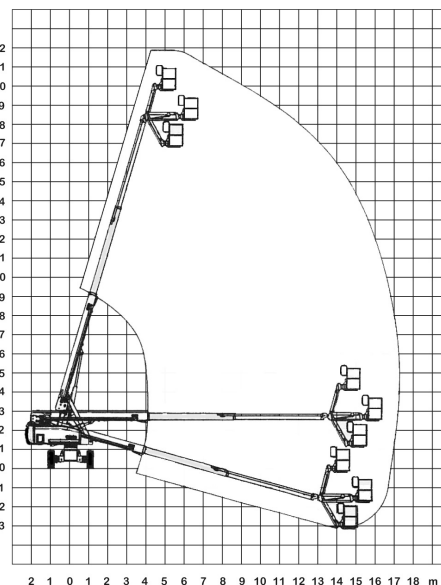

Neu bei uns!

Teleskop-Arbeitsbühne TB 220-D25

Die Wartungs- und Instandhaltungs-Arbeitsbühne im komplexen Aussenbereich!

- in voller Höhe verfahrbar
- flexibel durch Korbarm
- elektrische Notabsenkung
- geländegängig durch Allrad
- volle Korblast b. max. Reichweite
- große seitliche Reichweite
- breite ausgeschäumte Reifen
- aktive Pendelachse

Für Ihre Spezialeinsätze:

- Baumbeschnitt
- Dachreparatur
- Industrieanlagen
- Elektroanlagen
- Bausanierung
- Filmaufnahmen
- Lichtwerbung
- Malerarbeiten

Technische Daten:

Arbeitshöhe max.:	21,90 m
Plattformhöhe max.:	19,90 m
Seitl. Reichweite bei 227 kg:	17,20 m
Seitl. Drehtischüberhang:	1,18 m
Korbnutzlast max.:	227 kg
Korbdrehung:	2 x 80°
Arbeitskorb L x B:	1,83 x 0,76 m
Schwenkbereich:	360°endlos
Transportmaße L x B:	9,45 x 2,49 m
Transporthöhe:	2,70 m
Eigengewicht:	10.085 kg
Bodendruckbelastung max.:	(Rad) 5364 daN
Antrieb:	Diesel 4x4 Allrad
Steuerung:	voll proportional (stufenlos)
Einsatzmöglichkeiten:	innen und aussen

SPEZIAL
 Seitliche Reichweite