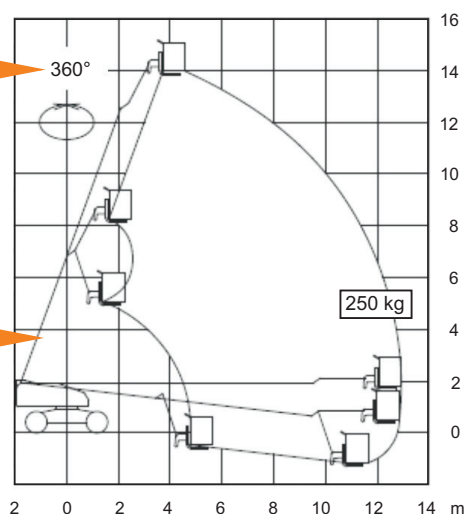

Aktuell bei uns!

Teleskop-Arbeitsbühne TB 160-D23

Die Wartungs- und Instandhaltungs-Arbeitsbühne im umfangreichen Aussenbereich!

- in voller Höhe verfahrbar
- flexibel durch Korbarm
- elektrische Notabsenkung
- geländegängig durch Allrad
- volle Korblast b. max. Reichweite
- große seitliche Reichweite
- breite ausgeschäumte Reifen
- Pendelachse

Technische Daten:

Arbeitshöhe max.:	15,90 m
Plattformhöhe max.:	13,90 m
Seitl. Reichweite bei 227 kg:	12,70 m*
Seitl. Drehtischüberhang:	0,88 m
Korbnutzlast max.:	250 kg
Korbdrehung:	2 x 90°
Arbeitskorb L x B:	1,83 x 0,76 m
Schwenkbereich:	360° endlos
Transportmaße L x B:	(5,80**) 7,76 x 2,30 m
Transporthöhe:	(2,90***) 2,00 m
Eigengewicht:	8200 kg
Bodendruckbelastung max.:	(Rad) 5260 daN
Antrieb:	Diesel 4x4 Allrad
Steuerung:	voll proportional (stufenlos)
Einsatzmöglichkeiten:	innen und aussen

* (siehe Diagramm)
 ** Transportlänge mit eingezogenem Korbarm
 *** Transporthöhe mit eingezogenem Korbarm