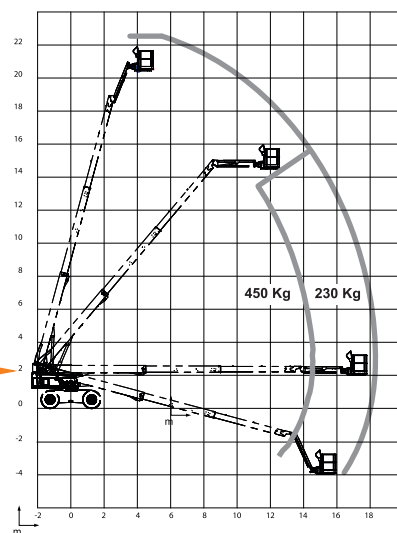

## Teleskop-Arbeitsbühne TB 225-D25

**Die Wartungs- und Instandhaltungs-Arbeitsbühne im komplexen Aussenbereich!**

- in voller Höhe verfahrbar
- flexibel durch Korbarm
- elektrische Notabsenkung
- bis zu 450kg Tragkraft
- bis zu 3 Personen
- 230kg bei max. Reichweite
- Allradlenkung
- geländegängig durch Allrad

### SPEZIAL

Seitliche Reichweite  
 450kg Tragkraft

### Technische Daten:

Arbeitshöhe max.:	<b>22,50 m</b>
Plattformhöhe max.:	20,50 m
Seitl. Reichweite bei 227 kg:	<b>18,30 m*</b>
Seitl. Drehtischüberhang:	1,10 m
Korbnutzlast max.:	<b>450 kg</b>
Korbdrehung:	2 x 90°
Arbeitskorb L x B:	2,44 x 0,91 m
Schwenkbereich:	360° endlos
Transportmaße L x B:	(ca.7,80**)10,40 x 2,47 m
Transporthöhe:	3,30 m
Eigengewicht:	13400 kg
Bodendruckbelastung max.:	(Rad) 11000 daN
Antrieb:	Diesel 4x4 Allrad
Steuerung:	voll proportional (stufenlos)
Einsatzmöglichkeiten:	aussen