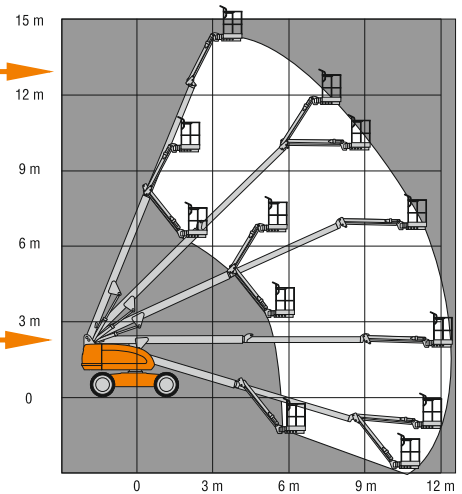

Aktuell bei uns!

**Teleskop-Arbeitsbühne
TB 162-D24**

Die Wartungs- und Instandhaltungs-Arbeitsbühne im umfangreichen Aussenbereich!

in voller Höhe verfahrbar

flexibel durch Korbarm

elektrische Notabsenkung

geländegängig durch Allrad

volle Korblast b. max. Reichweite

große seitliche Reichweite

breite ausgeschäumte Reifen

Pendelachse

Für Ihre Spezialeinsätze:

- ✓ Bausanierung
- ✓ Dachreparatur
- ✓ Instandhaltung
- ✓ Wartungsarbeiten
- ✓ Baumbeschnitt
- ✓ Industrieanlagen
- ✓ Malerarbeiten
- ✓ und vieles mehr

SPEZIAL

Seitliche Reichweite

Technische Daten:

Arbeitshöhe max.:	16,20 m
Plattformhöhe max.:	14,20 m
Seitl. Reichweite bei 227 kg:	12,30 m*
Seitl. Drehtischüberhang:	0,90 m
Korbnutzlast max.:	270 kg
Korbdrehung:	2 x 90°
Arbeitskorb L x B:	1,84 x 0,90 m
Schwenkbereich:	360° endlos
Transportmaße L x B:	(5,71**) 7,92 x 2,35 m
Transporthöhe:	(3,14***) 2,50 m
Eigengewicht:	8050 kg
Bodendruckbelastung max.:	(Rad) 5260 daN
Antrieb:	Diesel 4x4 Allrad
Steuerung:	voll proportional (stufenlos)
Einsatzmöglichkeiten:	innen und aussen

* (siehe Diagramm)
** Transportlänge mit eingezogenem Korbarm
*** Transporthöhe mit eingezogenem Korbarm